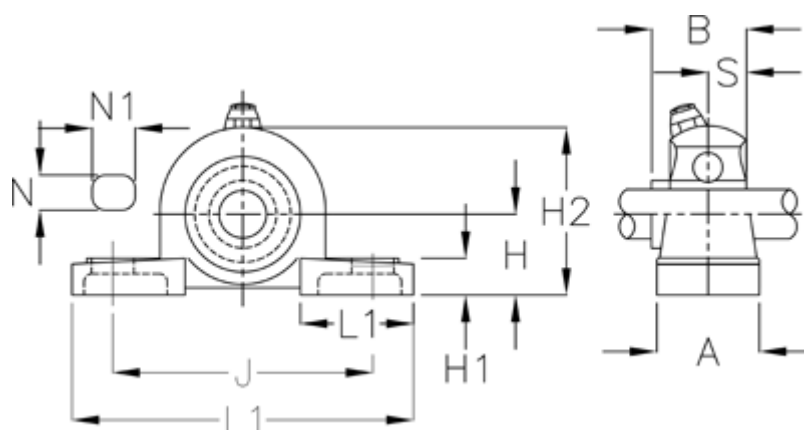

Varenummer: 5725041212  
Beskrivelse: NSK Lejeblok UELP212D1  
Støbejern alm.

## Mål

A	= 70	L	= 241
Aksel Ø	= 60	L1	= 70
B	= 77.8	N	= 20
Bolt str.	= M16	N1	= 23
H	= 69.8	S	= 31
H1	= 25		
H2	= 138		
J	= 184		